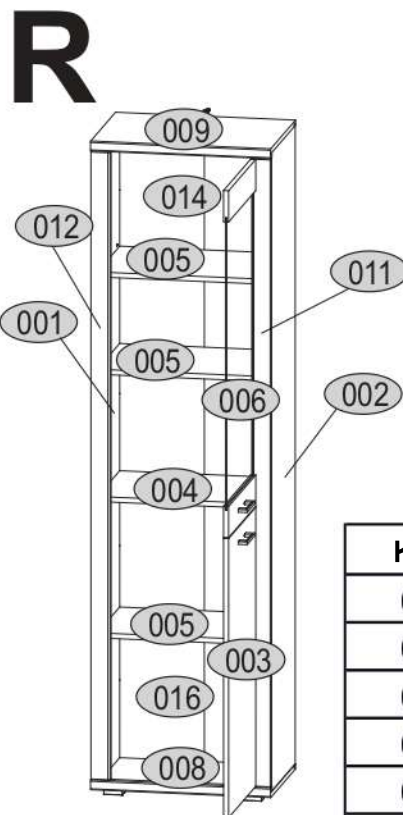

CONRAD 1D1W

KÓD	ROZMĚR			BALÍČEK	
001	2048	387	16	1	1/3
002	2048	387	16	1	1/3
003	445	895	16	1	2/3
004	539	365	16	1	1/3
005	539	365	16	3	1/3
006	445	1112	16	1	3/3
008	573	410	16/32	1	1/3
009	573	410	16/32	1	1/3
011	2010	60	22	1	1/3
012	2010	60	22	1	1/3
014	1145	278	2,5	2	1/3
016	921	278	2,5	2	1/3
PŘÍSLUŠENSTVÍ				1	1/3

4x e1 Ø7x50 	22x f1 Ø8x30 	1x f3 	1x n14 
1x p17 Ø6x50 	24x p25 Ø3.5x16 	18x r1 15x12 	18x r16 Ø5x24 
18x s2 	1x z1 	4x p9 	8x p18 
4x a111 	4x b104 	2x c46 	12x l2 
2x n260.01 	12x d1 	4x k311.05 	8x e2 
12x s4 			

1

r1	r16	f1	d1
x18	x8	x22	x12

2

r16	b104	e2	c46	p9	a111	p25
x10	x4	x8	x2	x4	x4	x8

L

R

3

4

L

11

s2	s4
	
x18	x12