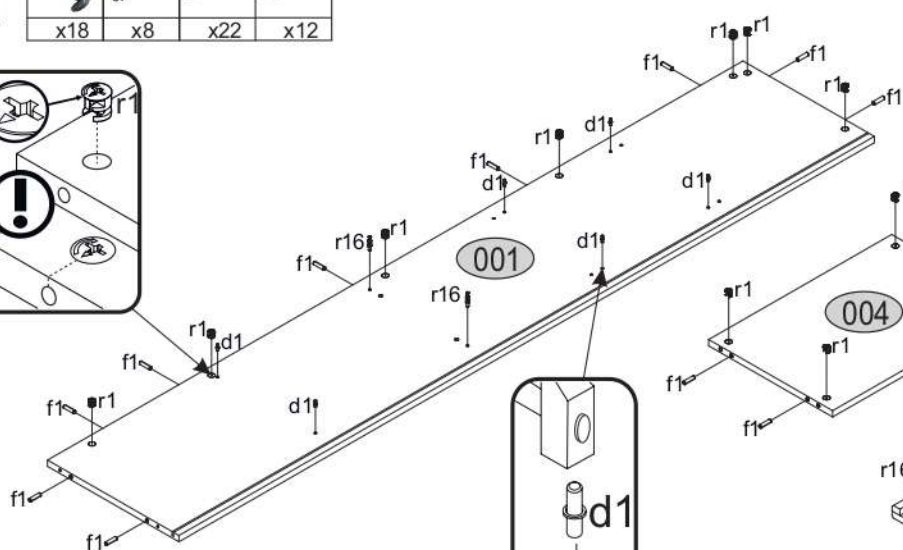

CONRAD 1D1W

KÓD	ROZMĚR			BALÍČEK	
001	2048	387	16	1	1/3
002	2048	387	16	1	1/3
003	445	895	16	1	2/3
004	539	365	16	1	1/3
005	539	365	16	3	1/3
006	445	1112	16	1	3/3
008	573	410	16/32	1	1/3
009	573	410	16/32	1	1/3
011	2010	60	22	1	1/3
012	2010	60	22	1	1/3
014	1145	278	2,5	2	1/3
016	921	278	2,5	2	1/3
PŘÍSLUŠENSTVÍ				1	1/3

4x e1 Ø7x50 	22x f1 Ø8x30 	1x f3 	1x n14 
1x p17 Ø6x50 	24x p25 Ø3.5x16 	18x r1 15x12 	18x r16 Ø5x24 
18x s2 	1x z1 	4x p9 	8x p18 
4x a111 	4x b104 	2x c46 	12x l2 
2x n260.01 	12x d1 	4x k311.05 	8x e2 
12x s4 			

1

r1	r16	f1	d1
x18	x8	x22	x12

2

r16	b104	e2	c46	p9	a111	p25
x10	x4	x8	x2	x4	x4	x8

L

R

3

4

L

11

s2	s4
	
x18	x12