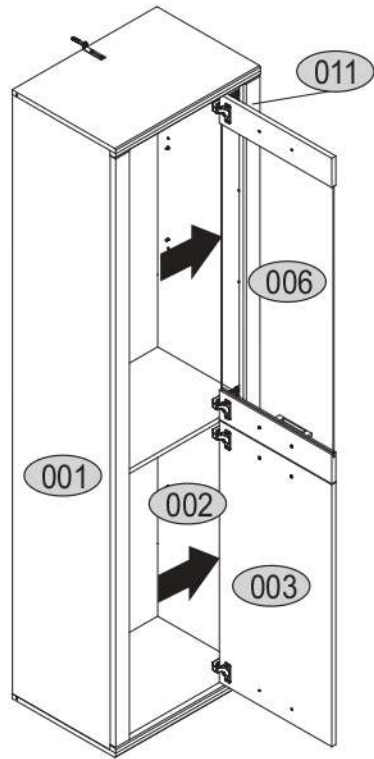

CONRAD 1D1W

KÓD	ROZMĚR			BALÍČEK	
001	2048	387	16	1	1/3
002	2048	387	16	1	1/3
003	445	895	16	1	2/3
004	539	365	16	1	1/3
005	539	365	16	3	1/3
006	445	1112	16	1	3/3
008	573	410	16/32	1	1/3
009	573	410	16/32	1	1/3
011	2010	60	22	1	1/3
012	2010	60	22	1	1/3
014	1145	278	2,5	2	1/3
016	921	278	2,5	2	1/3
PŘÍSLUŠENSTVÍ				1	1/3

5

6

7

9

8

10

a111

R

L

11

s2	s4
	
x18	x12