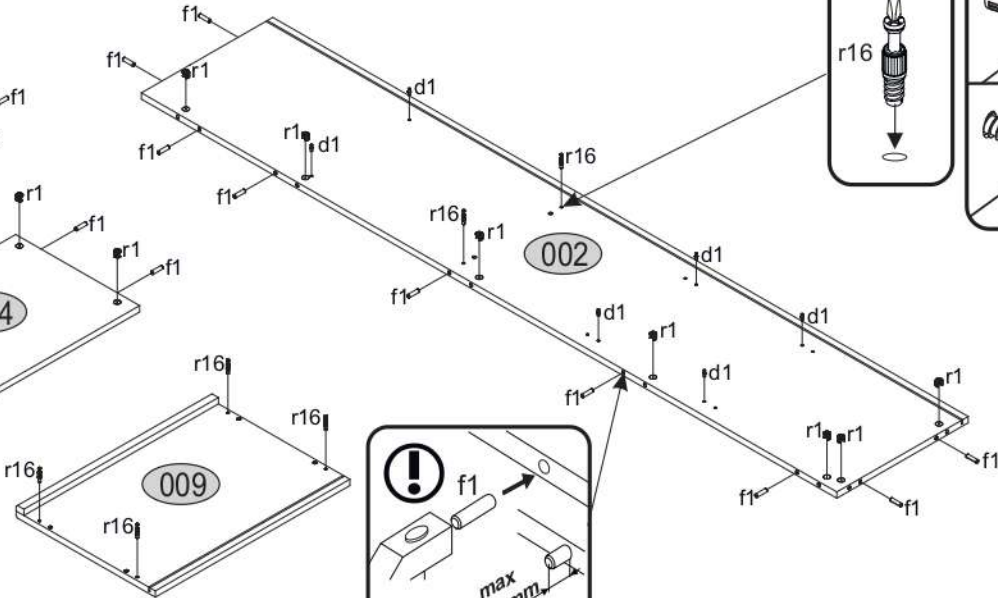

CONRAD 1D1W

KÓD	ROZMĚR			BALÍČEK	
001	2048	387	16	1	1/3
002	2048	387	16	1	1/3
003	445	895	16	1	2/3
004	539	365	16	1	1/3
005	539	365	16	3	1/3
006	445	1112	16	1	3/3
008	573	410	16/32	1	1/3
009	573	410	16/32	1	1/3
011	2010	60	22	1	1/3
012	2010	60	22	1	1/3
014	1145	278	2,5	2	1/3
016	921	278	2,5	2	1/3
PŘÍSLUŠENSTVÍ				1	1/3

4x e1 Ø7x50 	22x f1 Ø8x30 	1x f3 	1x n14 
1x p17 Ø6x50 	24x p25 Ø3.5x16 	18x r1 15x12 	18x r16 Ø5x24 
18x s2 	1x z1 	4x p9 	8x p18 
4x a111 	4x b104 	2x c46 	12x l2 
2x n260.01 	12x d1 	4x k311.05 	8x e2 
12x s4 			

1

r1	r16	f1	d1
x18	x8	x22	x12

2

r16	b104	e2	c46	p9	a111	p25
x10	x4	x8	x2	x4	x4	x8

L

R

3

4

L

11

s2	s4
	
x18	x12