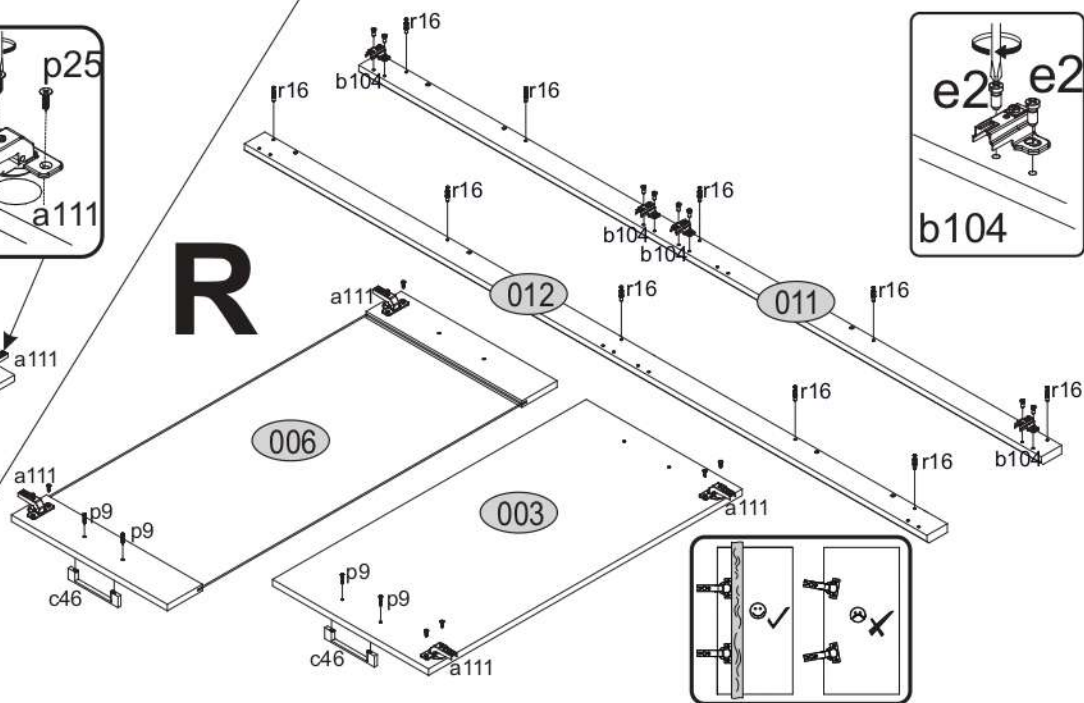

CONRAD 1D1W

KÓD	ROZMĚR			BALÍČEK	
001	2048	387	16	1	1/3
002	2048	387	16	1	1/3
003	445	895	16	1	2/3
004	539	365	16	1	1/3
005	539	365	16	3	1/3
006	445	1112	16	1	3/3
008	573	410	16/32	1	1/3
009	573	410	16/32	1	1/3
011	2010	60	22	1	1/3
012	2010	60	22	1	1/3
014	1145	278	2,5	2	1/3
016	921	278	2,5	2	1/3
PŘÍSLUŠENSTVÍ				1	1/3

4x e1 Ø7x50 	22x f1 Ø8x30 	1x f3 	1x n14 
1x p17 Ø6x50 	24x p25 Ø3.5x16 	18x r1 15x12 	18x r16 Ø5x24 
18x s2 	1x z1 	4x p9 	8x p18 
4x a111 	4x b104 	2x c46 	12x l2 
2x n260.01 	12x d1 	4x k311.05 	8x e2 
12x s4 			

1

r1	r16	f1	d1
x18	x8	x22	x12

2

r16	b104	e2	c46	p9	a111	p25
x10	x4	x8	x2	x4	x4	x8

L

R

3

4

L

11

s2	s4
	
x18	x12