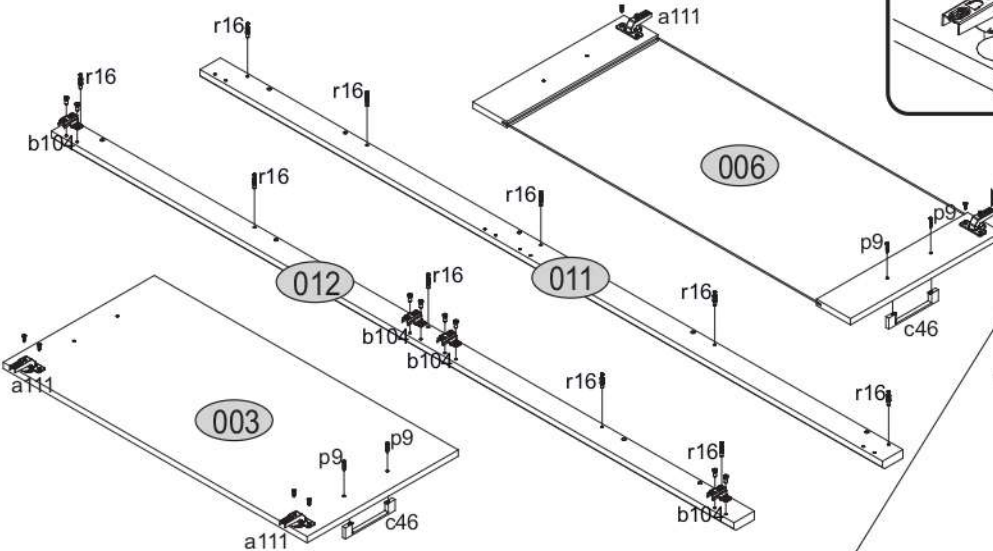

CONRAD 1D1W

KÓD	ROZMĚR			BALÍČEK	
001	2048	387	16	1	1/3
002	2048	387	16	1	1/3
003	445	895	16	1	2/3
004	539	365	16	1	1/3
005	539	365	16	3	1/3
006	445	1112	16	1	3/3
008	573	410	16/32	1	1/3
009	573	410	16/32	1	1/3
011	2010	60	22	1	1/3
012	2010	60	22	1	1/3
014	1145	278	2,5	2	1/3
016	921	278	2,5	2	1/3
PŘÍSLUŠENSTVÍ				1	1/3

4x e1 Ø7x50 	22x f1 Ø8x30 	1x f3 	1x n14 
1x p17 Ø6x50 	24x p25 Ø3.5x16 	18x r1 15x12 	18x r16 Ø5x24 
18x s2 	1x z1 	4x p9 	8x p18 
4x a111 	4x b104 	2x c46 	12x l2 
2x n260.01 	12x d1 	4x k311.05 	8x e2 
12x s4 			

1

r1	r16	f1	d1
x18	x8	x22	x12

2

r16	b104	e2	c46	p9	a111	p25
x10	x4	x8	x2	x4	x4	x8

L

R

3

4

L

11

s2	s4
	
x18	x12