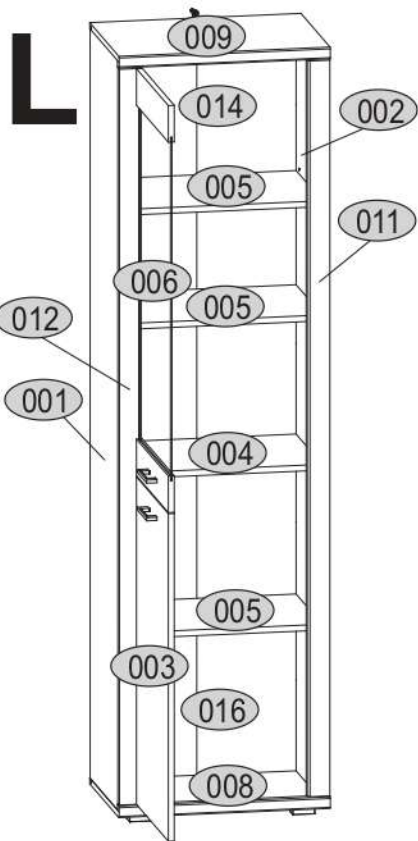

CONRAD 1D1W

KÓD	ROZMĚR			BALÍČEK	
001	2048	387	16	1	1/3
002	2048	387	16	1	1/3
003	445	895	16	1	2/3
004	539	365	16	1	1/3
005	539	365	16	3	1/3
006	445	1112	16	1	3/3
008	573	410	16/32	1	1/3
009	573	410	16/32	1	1/3
011	2010	60	22	1	1/3
012	2010	60	22	1	1/3
014	1145	278	2,5	2	1/3
016	921	278	2,5	2	1/3
PŘÍSLUŠENSTVÍ				1	1/3

4x e1 Ø7x50 	22x f1 Ø8x30 	1x f3 	1x n14 
1x p17 Ø6x50 	24x p25 Ø3.5x16 	18x r1 15x12 	18x r16 Ø5x24 
18x s2 	1x z1 	4x p9 	8x p18 
4x a111 	4x b104 	2x c46 	12x l2 
2x n260.01 	12x d1 	4x k311.05 	8x e2 
12x s4 			

1

r1	r16	f1	d1
x18	x8	x22	x12

2

r16	b104	e2	c46	p9	a111	p25
x10	x4	x8	x2	x4	x4	x8

L

R

3

4

L

11

s2	s4
	
x18	x12