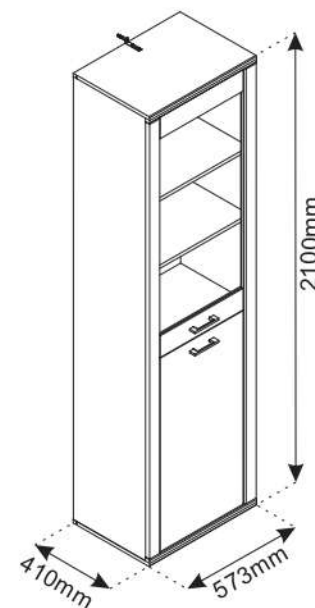

CONRAD 1D1W

KÓD	ROZMĚR			BALÍČEK	
001	2048	387	16	1	1/3
002	2048	387	16	1	1/3
003	445	895	16	1	2/3
004	539	365	16	1	1/3
005	539	365	16	3	1/3
006	445	1112	16	1	3/3
008	573	410	16/32	1	1/3
009	573	410	16/32	1	1/3
011	2010	60	22	1	1/3
012	2010	60	22	1	1/3
014	1145	278	2,5	2	1/3
016	921	278	2,5	2	1/3
PŘÍSLUŠENSTVÍ				1	1/3

4x e1 Ø7x50 	22x f1 Ø8x30 	1x f3 	1x n14 
1x p17 Ø6x50 	24x p25 Ø3.5x16 	18x r1 15x12 	18x r16 Ø5x24 
18x s2 	1x z1 	4x p9 	8x p18 
4x a111 	4x b104 	2x c46 	12x l2 
2x n260.01 	12x d1 	4x k311.05 	8x e2 
12x s4 			

1

r1	r16	f1	d1
x18	x8	x22	x12

2

r16	b104	e2	c46	p9	a111	p25
x10	x4	x8	x2	x4	x4	x8

L

R

3

4

L

11

s2	s4
	
x18	x12